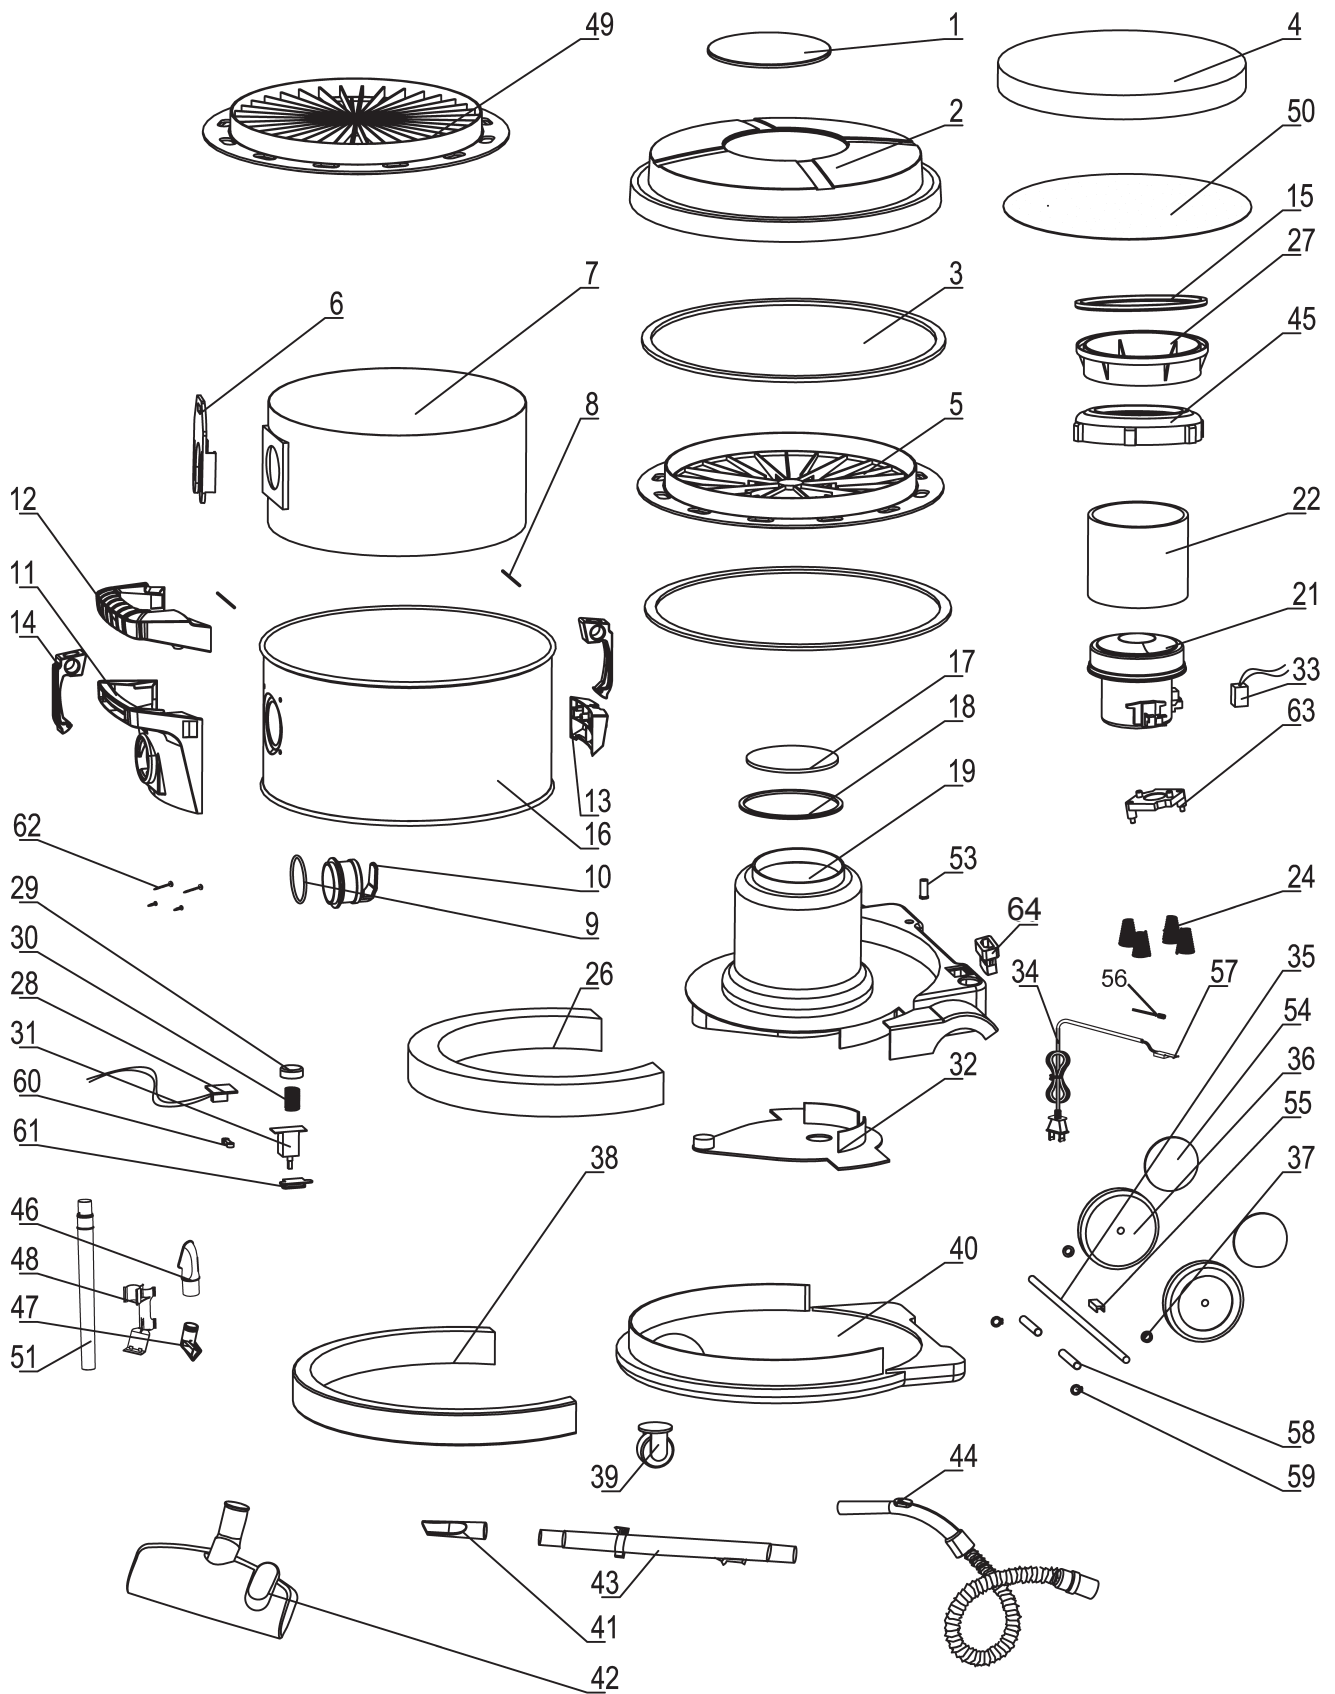

Sprängskiss Activa HT 25.0

ACTIVA HT 25.0 Reservdel och tillbehörslista

Part NO.	Artnr.	Benämning	Antal	Kommentar
1		Dekorationsbricka	1	
2	82516	Lock	1	
3		Tätning	2	
4	81031	Skumfilter stort	1	
5	82517	Filterhållare	1	
6	82529	Låsning för dammpåse	1	
7	81003	Dammsugarpåse	1	
8		Sprint	2	
9	82511	Tätning slanghylsa	1	
10	82510	Insug slang	1	
11	82507	Handtag med insug, utan gummi	1	
12	82508	Handtagsgummi	1	
13	82506	Fäste Locklåsning	1	
14	82509	Locklåsning	2	
15		Tätning motor i motortopp	1	
16		Rostfri behållare för påsen	1	
17	81029	Motorfilter litet	1	
18		Tätning mot lock	1	
19	82525	Chassi, motordel	1	
21	82520	Sugmotor	1	Ametek original
22		Ljuddämpare motor, Foam	1	
24	82527	Fjädrar till motor	4	
26	82518	Ljuddämpare Utblås Foam	2	
27		Distans sugmotor	1	
28	82515	Motorregulator komplett kit	1	
29	82512	Strömbrytarknapp	1	
30	82513	Fjäder	1	
31	82514	Strömbrytare	1	
32	82526	Motorfäste	1	
33	82502	Värmesäkring	1	
34	82519	Sladd med kontakt blå	1	
35	(82528)	Hjulaxel bakhjul	2	
36	82528	Bakhjul komplett	2	Del 35,36,37,54,55,58,59
37	(82528)	Bricka	2	
38		Gummiskydd	1	
39	82505	Noshjul, kit	1	
40	82523	Chassi bottendel	1	
41	82009	Fogmunstycke	1	Ingår ej
42	82005	Munstycke	1	
43	82018	Teleskoprör	1	
44	82015	Slang med sugkontroll	1	
45		Motortätning	1	
46	-	Liten rund borste	1	Ingår ej
47	82004	Liten möbelborste	1	Ingår ej
48	-	Tillbehörsfäste	1	Ingår ej
49	81033	HEPA-filter	1	Ingår ej
50	81032	Microfilter	1	
51	-	Rör	1	Ingår ej
53	82503	Kabeltätning		
54	(82528)	Hjulskydd	2	
55	(82528)	Hjulaxel bak, distans	1	
56	-	Ej relevant, se del 34		
57	-	Ej relevant, se del 34		
58	(82528)	Bussning axel	2	
59	(82528)	Distans axel	2	
60		Strömbrytarfäste	1	
61		Strömbrytare fäste	1	
62		Skrivar	32	
63	82522	Motorfäste	1	
64		Kabelanslutning	1	
	82521	Lock komplett med filtersats	1	Del 1,2,3,4,5,50